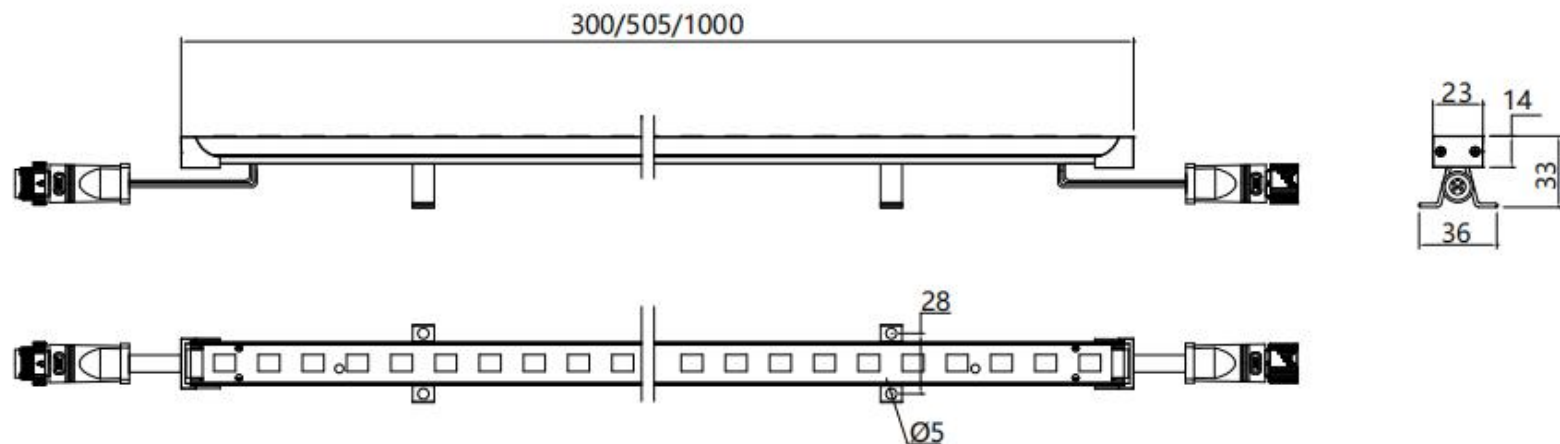

【型号:C3155S】

概述

防水:

1. 采用硅胶灌注灯具,使灯具内部整体电路封闭,达到防水功能。
2. 防护等级IP66。

结构:

1. 灯体采用流线型设计,材质为铝挤型6063,阳极氧化表面处理,抗腐蚀;
2. 采用防紫外线、抗老化进口小灯罩,防止色温飘移,保证色温的一致性;
3. 灯具采用侧盖固定接头,出线牢固可靠,抗拉扯能力强,不易松动,符合GB7000.1-2007 5.2户外灯具标准:电缆线固定装置要求;
4. 灯具底部出线,即可实现无缝拼接,又可实现电线及防水接插件隐藏对接;

安装: 采用底部安装支架,简单方便。

光学: 采用五合一RGBW LED,能够调出全白光系列(6500K、5000K、4500K、4000K、3500K、3000K、2500K、2200K)及各种不同彩色光(水蓝色、天蓝色、淡紫色、淡绿色、琥珀色、水红色)。

控制方式: 采用DMX512(1990)协议控制,10万种RGB合成真彩色,实现同步、追逐、流水等变化。

应用场所: 适用于公园、广场、楼宇等场所勾勒轮廓。

技术参数

产品型号	C3155S系列
单颗LED功率	0.2W（单色），0.25W（4合1），0.3W（5合1）
LED寿命	5万小时
LED类型	SMD
LED数量	48颗
LED颜色(单色)	红/绿/蓝/琥珀/白/中性白/暖白
LED颜色(彩色)	4合1红绿蓝白； 5合1红绿蓝白白；5合1红绿蓝白琥珀
光束角	120°
外壳材质	铝挤型6063，阳极氧化本色表面处理
输入电源	DC 24V
LED驱动方式	60mA 恒流驱动（单色），20mA 恒流驱动（4合一）；14mA 恒流驱动（5合一）
系统功率	12W（单色），17W（4合1）；15W（5合1）
防护等级	IP66
电缆线/信号线	2*0.75平方扁平线（非调光）；2*0.75+3*0.3平方扁平线（调光）
控制	DMX512（1990）
电气安全等级	III类
环境温度	-20°C~+55 °C(TA+10°C)
净重	KG

标准 角度	可选项			
120°	颗数 PCS	48	24	12
	长度 mm	1000	505	300
	功率 W 单色	12	6	3
	功率 W 4合1	17	9	5
	功率 W 5合1	15	8	4

灯具尺寸 (mm)

不带面罩

带面罩