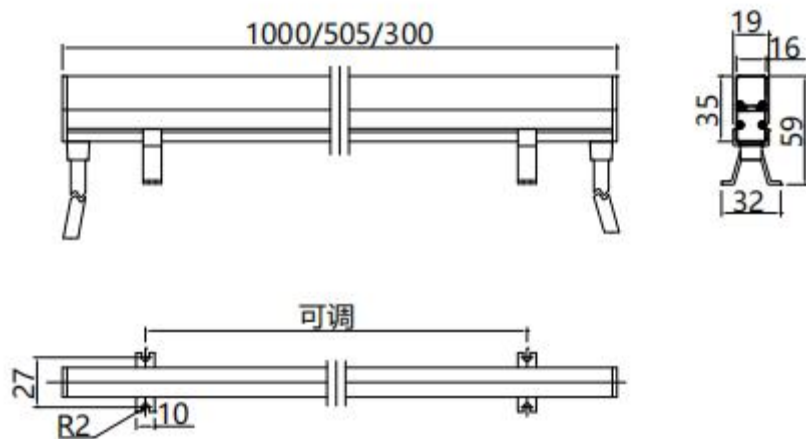

灯具尺寸 (mm)

C3131-F1方形面罩